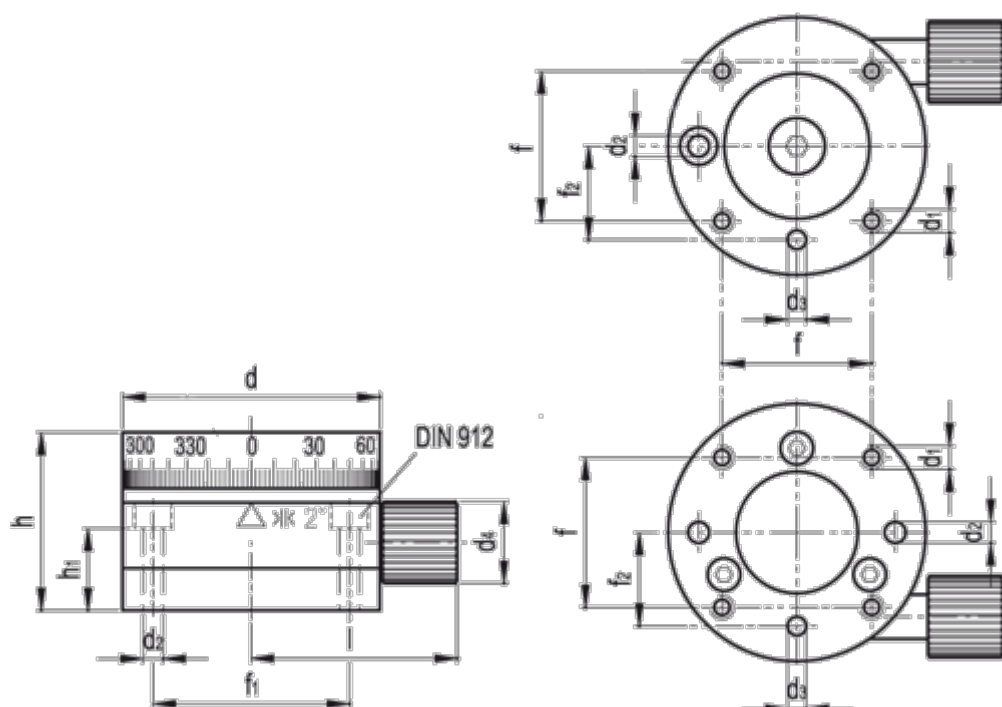

Varenummer: 20792042  
 Beskrivelse: Drejeskive med skala GN 900.6-55

## Mål

d1 = 8  
 d2 = 4.3  
 d3 H7 = 4  
 d4 = 17  
 d H7 = 55  
 f = 32  
 f1 = 42  
 f2 = 20 +/-0.02

H = 38  
 h1 = 17.5  
 l = 44